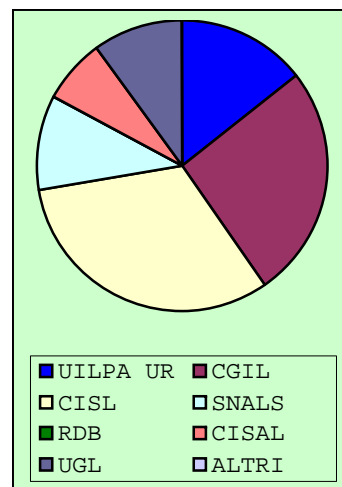

CHIETI
UNIVERSITA' DEGLI STUDI GABRIELE D'ANNUNZIO

L'AQUILA
UNIVERSITA' DEGLI STUDI

TERAMO
UNIVERSITA' DEGLI STUDI

ABRUZZO

Av. Diritto
Votanti
Bianche
Nulle

431
363
9
26

508
443
6
12

207
173
3
5

1146
979
18
43

Voti Validi
UILPA UR
CGIL
CISL
SNALS
RDB
CISAL
UGL
ALTRI

Voti	%	Seggi
328	90,36%	6
31	9,45%	1
85	25,91%	2
47	14,33%	1
57	17,38%	1
24	7,32%	
84	25,61%	1

Voti	%	Seggi
425	95,94%	9
42	9,88%	1
153	36,00%	3
203	47,76%	4
19	4,47%	1
8	1,88%	=

Voti	%	Seggi
165	95,38%	6
59	35,76%	2
43	26,06%	2
22	13,33%	1
41	24,85%	1

Voti	%	Seggi
918	93,77%	21
132	14,38%	4
238	25,93%	5
293	31,92%	7
98	10,68%	2
65	7,08%	1
92	10,02%	2

VOTI
%

2001	2004	VARIAZ
26	31	+5
8,00%	9,45%	+1,45%