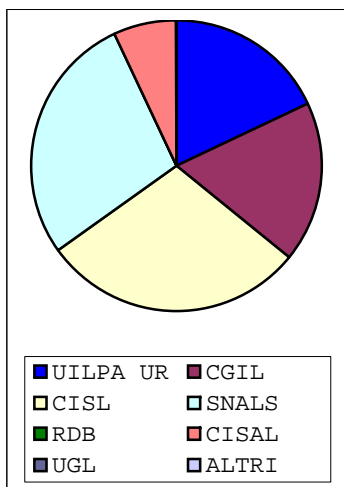

<b>POTENZA</b>
UNIVERSITA' DEGLI STUDI DELLA BASILICATA

<b>BASILICATA</b>
-------------------

Av. Diritto
Votanti
Bianche
Nulle

292
246
6
9

292
246
6
9

Voti Validi
UILPA UR
CGIL
CISL
SNALS
RDB
CISAL
UGL
ALTRI

Voti	%	Seggi
231	93,90%	6
42	18,18%	1
41	17,75%	1
67	29,00%	2
65	28,14%	2
16	6,93%	=

Voti	%	Seggi
231	93,90%	6
42	18,18%	1
41	17,75%	1
67	29,00%	2
65	28,14%	2
16	6,93%	=

VOTI
%

2001	2004	VARIAZ
36	42	+6
15,25%	18,18%	+2,93%