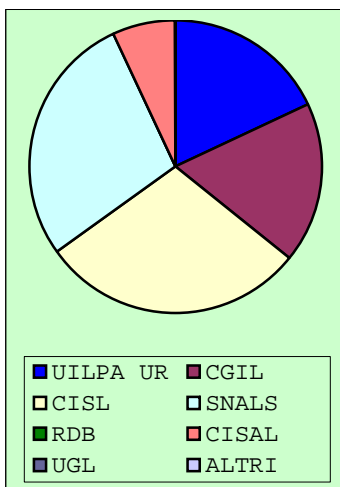

<b>POTENZA</b>
UNIVERSITA' DEGLI STUDI DELLA BASILICATA

<b>BASILICATA</b>
-------------------

Av. Diritto
Votanti
Bianche
Nulle

292
246
6
9

292
246
6
9

Voti Validi
UILPA UR
CGIL
CISL
SNALS
RDB
CISAL
UGL
ALTRI

Voti	%	Seggi
231	93,90%	6
42	18,18%	1
41	17,75%	1
67	29,00%	2
65	28,14%	2
16	6,93%	=

Voti	%	Seggi
231	93,90%	6
42	18,18%	1
41	17,75%	1
67	29,00%	2
65	28,14%	2
16	6,93%	=

VOTI
%

2001	2004	VARIAZ
36	42	+6
15,25%	18,18%	+2,93%