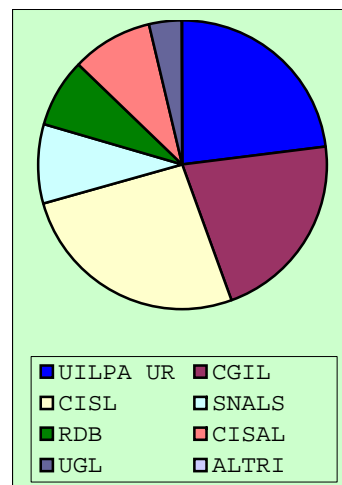

CATANZARO
UNIVERSITA' DEGLI STUDI

REGGIO DI CALABRIA
UNIVERSITA' DEGLI STUDI

RENDE
UNIVERSITA' DEGLI STUDI DELLA CALABRIA

CALABRIA

Av. Diritto
Votanti
Bianche
Nulle

142
104
0
7

218
197
0
4

721
632
11
20

1081
933
11
31

Voti Validi
UILPA UR
CGIL
CISL
SNALS
RDB
CISAL
UGL
ALTRI

Voti	%	Seggi
97	93,27%	3
25	25,77%	1
13	13,40%	=
43	44,33%	1
16	16,49%	1

Voti	%	Seggi
193	97,97%	6
13	6,74%	=
20	10,36%	1
59	30,57%	2
22	11,40%	1
55	28,50%	2
18	9,33%	=
6	3,11%	=

Voti	%	Seggi
601	95,09%	9
167	27,79%	3
157	26,12%	2
131	21,80%	2
59	9,82%	1
13	2,16%	=
65	10,82%	1
9	1,50%	=

Voti	%	Seggi
891	95,50%	18
205	23,01%	4
190	21,32%	3
233	26,15%	5
81	9,09%	2
68	7,63%	2
83	9,32%	1
31	3,48%	1