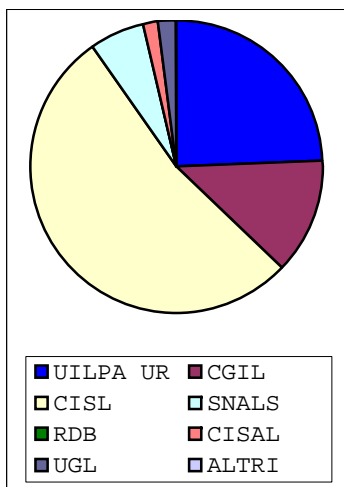

BENEVENTO
UNIVERSITA' DEL SANNIO

NAPOLI
UNIVERSITA' DEGLI STUDI L'ORIENTALE

NAPOLI
UNIVERSITA' DEGLI STUDI FEDERICO II

NAPOLI
UNIVERSITA' DEGLI STUDI NAPOLI II

NAPOLI
UNIVERSITA' DEGLI STUDI PARTHENOPE

Av. Diritto
Votanti
Bianche
Nulle

144
125
2
0

261
177
1
11

4875
4198
20
151

2167
1922
20
107

239
214
1
10

Voti Validi
UILPA UR
CGIL
CISL
SNALS
RDB
CISAL
UGL
ALTRI

Voti	%	Seggi
123	98,40%	3
10	8,13%	=
54	43,90%	2
52	42,28%	1
7	5,69%	=

Voti	%	Seggi
165	93,22%	6
19	11,52%	1
97	58,79%	3
49	29,70%	2

Voti	%	Seggi
4027	95,93%	45
979	24,31%	11
523	12,99%	6
2139	53,12%	23
243	6,03%	3
62	1,54%	1
81	2,01%	1

Voti	%	Seggi
1795	93,39%	24
164	9,14%	2
276	15,38%	4
657	36,60%	8
22	1,23%	1
242	13,48%	3
421	23,45%	6
13	0,72%	

Voti	%	Seggi
203	94,86%	6
23	11,33%	1
47	23,15%	1
50	24,63%	1
24	11,82%	1
59	29,06%	2

VOTI
%

2001	2004	VARIAZ
8	10	+2
9,64%	8,13%	-1,51%

2001	2004	VARIAZ
47	19	-28
27,49%	11,52%	-15,97%

2001	2004	VARIAZ
869	979	+110
21,27%	24,31%	+3,04%