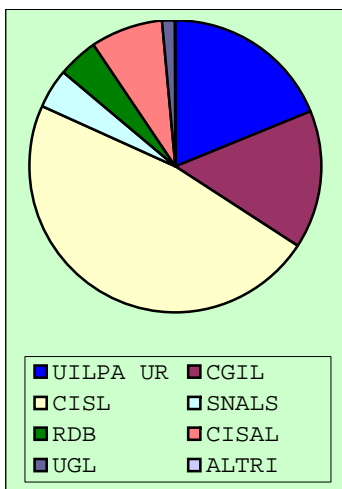

Voti	%	Seggi
203	94,86%	6
23	11,33%	1
47	23,15%	1
50	24,63%	1
24	11,82%	1
59	29,06%	2

VOTI
%

2001	2004	VARIAZ
8	10	+2
9,64%	8,13%	-1,51%

2001	2004	VARIAZ
47	19	-28
27,49%	11,52%	-15,97%

2001	2004	VARIAZ
869	979	+110
21,27%	24,31%	+3,04%

2001	2004	VARIAZ
109	164	+55
5,89%	9,14%	+3,25%

2001	2004	VARIAZ
38	23	-15
25,85%	11,33%	-14,52%

SALERNO
UNIVERSITA' DEGLI STUDI

CAMPANIA

Av. Diritto
Votanti
Bianche
Nulle

724
675
4
24

8410
7311
48
303

Voti Validi
UILPA UR
CGIL
CISL
SNALS
RDB
CISAL
UGL
ALTRI

Voti	%	Seggi
647	95,85%	9
110	17,00%	2
73	11,28%	1
365	56,41%	5
15	2,32%	=
64	9,89%	1
20	3,09%	=

Voti	%	Seggi
6960	95,20%	93
1305	18,75%	17
1070	15,37%	17
3312	47,59%	40
311	4,47%	5
306	4,40%	4
562	8,07%	9
94	1,35%	1