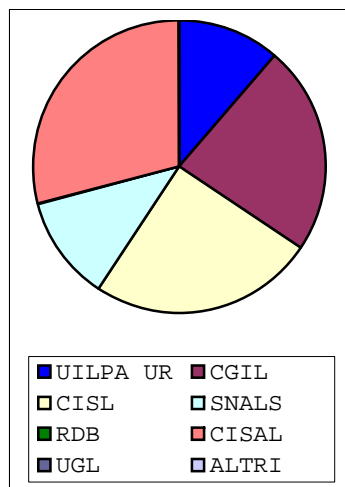

BENEVENTO
UNIVERSITA' DEL SANNIO

NAPOLI
UNIVERSITA' DEGLI STUDI L'ORIENTALE

NAPOLI
UNIVERSITA' DEGLI STUDI FEDERICO II

NAPOLI
UNIVERSITA' DEGLI STUDI NAPOLI II

NAPOLI
UNIVERSITA' DEGLI STUDI PARTHENOPE

Av. Diritto
Votanti
Bianche
Nulle

144
125
2
0

261
177
1
11

4875
4198
20
151

2167
1922
20
107

239
214
1
10

Voti Validi
UILPA UR
CGIL
CISL
SNALS
RDB
CISAL
UGL
ALTRI

Voti	%	Seggi
123	98,40%	3
10	8,13%	=
54	43,90%	2
52	42,28%	1
7	5,69%	=

Voti	%	Seggi
165	93,22%	6
19	11,52%	1
97	58,79%	3
49	29,70%	2

Voti	%	Seggi
4027	95,93%	45
979	24,31%	11
523	12,99%	6
2139	53,12%	23
243	6,03%	3
62	1,54%	1
81	2,01%	1

Voti	%	Seggi
1795	93,39%	24
164	9,14%	2
276	15,38%	4
657	36,60%	8
22	1,23%	1
242	13,48%	3
421	23,45%	6
13	0,72%	

Voti	%	Seggi
203	94,86%	6
23	11,33%	1
47	23,15%	1
50	24,63%	1
24	11,82%	1
59	29,06%	2

VOTI
%

2001	2004	VARIAZ
8	10	+2
9,64%	8,13%	-1,51%

2001	2004	VARIAZ
47	19	-28
27,49%	11,52%	-15,97%

2001	2004	VARIAZ
869	979	+110
21,27%	24,31%	+3,04%

2001	2004	VARIAZ
109	164	+55
5,89%	9,14%	+3,25%

2001	2004	VARIAZ
38	23	-15
25,85%	11,33%	-14,52%