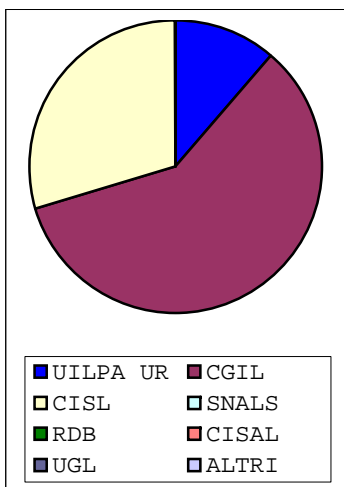

BENEVENTO
UNIVERSITA' DEL SANNIO

NAPOLI
UNIVERSITA' DEGLI STUDI L'ORIENTALE

NAPOLI
UNIVERSITA' DEGLI STUDI FEDERICO II

NAPOLI
UNIVERSITA' DEGLI STUDI NAPOLI II

NAPOLI
UNIVERSITA' DEGLI STUDI PARTHENOPE

Av. Diritto
Votanti
Bianche
Nulle

144
125
2
0

261
177
1
11

4875
4198
20
151

2167
1922
20
107

239
214
1
10

Voti Validi
UILPA UR
CGIL
CISL
SNALS
RDB
CISAL
UGL
ALTRI

Voti	%	Seggi
123	98,40%	3
10	8,13%	=
54	43,90%	2
52	42,28%	1
7	5,69%	=

Voti	%	Seggi
165	93,22%	6
19	11,52%	1
97	58,79%	3
49	29,70%	2

Voti	%	Seggi
4027	95,93%	45
979	24,31%	11
523	12,99%	6
2139	53,12%	23
243	6,03%	3
62	1,54%	1
81	2,01%	1

Voti	%	Seggi
1795	93,39%	24
164	9,14%	2
276	15,38%	4
657	36,60%	8
22	1,23%	1
242	13,48%	3
421	23,45%	6
13	0,72%	

Voti	%	Seggi
203	94,86%	6
23	11,33%	1
47	23,15%	1
50	24,63%	1
24	11,82%	1
59	29,06%	2

VOTI
%

2001	2004	VARIAZ
8	10	+2
9,64%	8,13%	-1,51%

2001	2004	VARIAZ
47	19	-28
27,49%	11,52%	-15,97%

2001	2004	VARIAZ
869	979	+110
21,27%	24,31%	+3,04%