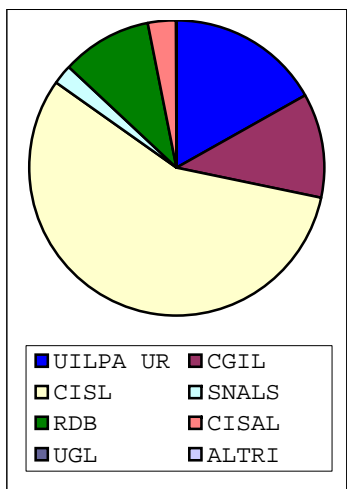

Voti	%	Seggi
4027	95,93%	45
979	24,31%	11
523	12,99%	6
2139	53,12%	23
243	6,03%	3
62	1,54%	1
81	2,01%	1

Voti	%	Seggi
1795	93,39%	24
164	9,14%	2
276	15,38%	4
657	36,60%	8
22	1,23%	1
242	13,48%	3
421	23,45%	6
13	0,72%	

Voti	%	Seggi
203	94,86%	6
23	11,33%	1
47	23,15%	1
50	24,63%	1
24	11,82%	1
59	29,06%	2

VOTI
%

2001	2004	VARIAZ
8	10	+2
9,64%	8,13%	-1,51%

2001	2004	VARIAZ
47	19	-28
27,49%	11,52%	-15,97%

2001	2004	VARIAZ
869	979	+110
21,27%	24,31%	+3,04%

2001	2004	VARIAZ
109	164	+55
5,89%	9,14%	+3,25%

2001	2004	VARIAZ
38	23	-15
25,85%	11,33%	-14,52%

SALERNO
UNIVERSITA' DEGLI STUDI

CAMPANIA

Av. Diritto
Votanti
Bianche
Nulle

724
675
4
24

8410
7311
48
303

Voti Validi
UILPA UR
CGIL
CISL
SNALS
RDB
CISAL
UGL
ALTRI

Voti	%	Seggi
647	95,85%	9
110	17,00%	2
73	11,28%	1
365	56,41%	5
15	2,32%	=
64	9,89%	1
20	3,09%	=

Voti	%	Seggi
6960	95,20%	93
1305	18,75%	17
1070	15,37%	17
3312	47,59%	40
311	4,47%	5
306	4,40%	4
562	8,07%	9
94	1,35%	1