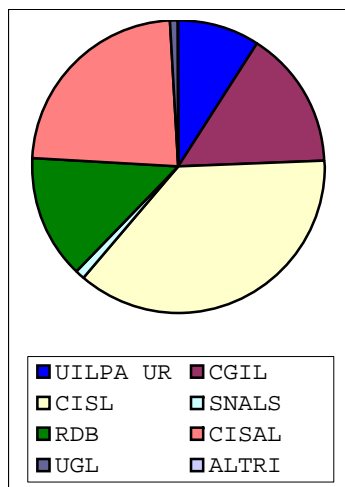

BENEVENTO
UNIVERSITA' DEL SANNIO

NAPOLI
UNIVERSITA' DEGLI STUDI L'ORIENTALE

NAPOLI
UNIVERSITA' DEGLI STUDI FEDERICO II

NAPOLI
UNIVERSITA' DEGLI STUDI NAPOLI II

NAPOLI
UNIVERSITA' DEGLI STUDI PARTHENOPE

Av. Diritto
Votanti
Bianche
Nulle

144
125
2
0

261
177
1
11

4875
4198
20
151

2167
1922
20
107

239
214
1
10

Voti Validi
UILPA UR
CGIL
CISL
SNALS
RDB
CISAL
UGL
ALTRI

Voti	%	Seggi
123	98,40%	3
10	8,13%	=
54	43,90%	2
52	42,28%	1
7	5,69%	=

Voti	%	Seggi
165	93,22%	6
19	11,52%	1
97	58,79%	3
49	29,70%	2

Voti	%	Seggi
4027	95,93%	45
979	24,31%	11
523	12,99%	6
2139	53,12%	23
243	6,03%	3
62	1,54%	1
81	2,01%	1

Voti	%	Seggi
1795	93,39%	24
164	9,14%	2
276	15,38%	4
657	36,60%	8
22	1,23%	1
242	13,48%	3
421	23,45%	6
13	0,72%	

Voti	%	Seggi
203	94,86%	6
23	11,33%	1
47	23,15%	1
50	24,63%	1
24	11,82%	1
59	29,06%	2

VOTI
%

2001	2004	VARIAZ
8	10	+2
9,64%	8,13%	-1,51%

2001	2004	VARIAZ
47	19	-28
27,49%	11,52%	-15,97%

2001	2004	VARIAZ
869	979	+110
21,27%	24,31%	+3,04%