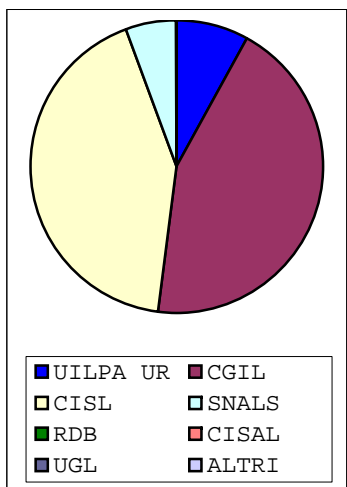

BENEVENTO
UNIVERSITA' DEL SANNIO

NAPOLI
UNIVERSITA' DEGLI STUDI L'ORIENTALE

NAPOLI
UNIVERSITA' DEGLI STUDI FEDERICO II

NAPOLI
UNIVERSITA' DEGLI STUDI NAPOLI II

NAPOLI
UNIVERSITA' DEGLI STUDI PARTHENOPE

Av. Diritto
Votanti
Bianche
Nulle

144
125
2
0

261
177
1
11

4875
4198
20
151

2167
1922
20
107

239
214
1
10

Voti Validi
UILPA UR
CGIL
CISL
SNALS
RDB
CISAL
UGL
ALTRI

Voti	%	Seggi
123	98,40%	3
10	8,13%	=
54	43,90%	2
52	42,28%	1
7	5,69%	=

Voti	%	Seggi
165	93,22%	6
19	11,52%	1
97	58,79%	3
49	29,70%	2

Voti	%	Seggi
4027	95,93%	45
979	24,31%	11
523	12,99%	6
2139	53,12%	23
243	6,03%	3
62	1,54%	1
81	2,01%	1

Voti	%	Seggi
1795	93,39%	24
164	9,14%	2
276	15,38%	4
657	36,60%	8
22	1,23%	1
242	13,48%	3
421	23,45%	6
13	0,72%	

Voti	%	Seggi
203	94,86%	6
23	11,33%	1
47	23,15%	1
50	24,63%	1
24	11,82%	1
59	29,06%	2

VOTI
%

2001	2004	VARIAZ
8	10	+2
9,64%	8,13%	-1,51%

2001	2004	VARIAZ
47	19	-28
27,49%	11,52%	-15,97%

2001	2004	VARIAZ
869	979	+110
21,27%	24,31%	+3,04%