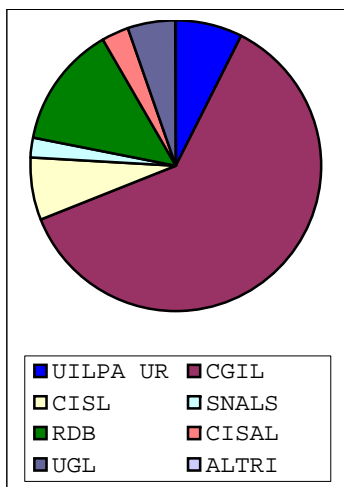

<b>GENOVA</b>
UNIVERSITA' DEGLI STUDI

<b>LIGURIA</b>
----------------

Av. Diritto
Votanti
Bianche
Nulle

1321
847
12
38

1321
847
12
38

Voti Validi
UILPA UR
CGIL
CISL
SNALS
RDB
CISAL
UGL
ALTRI

Voti	%	Seggi
797	94,10%	15
60	7,53%	1
489	61,36%	9
55	6,90%	1
19	2,38%	=
107	13,43%	2
24	3,01%	1
43	5,40%	1

Voti	%	Seggi
797	94,10%	15
60	7,53%	1
489	61,36%	9
55	6,90%	1
19	2,38%	=
107	13,43%	2
24	3,01%	1
43	5,40%	1

VOTI
%

2001	2004	VARIAZ
33	60	+27
4,44%	7,53%	+3,09%

2001	2004	VARIAZ
33	60	+27
4,44%	7,53%	+3,09%