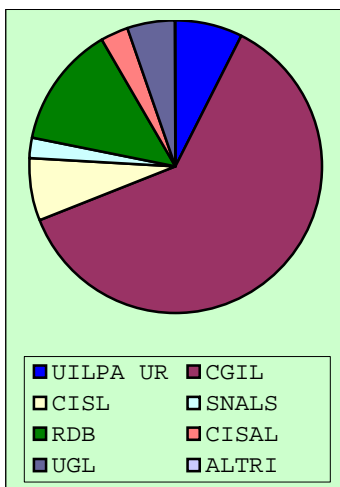

<b>GENOVA</b>
UNIVERSITA' DEGLI STUDI

<b>LIGURIA</b>
----------------

Av. Diritto
Votanti
Bianche
Nulle

1321
847
12
38

1321
847
12
38

Voti Validi
UILPA UR
CGIL
CISL
SNALS
RDB
CISAL
UGL
ALTRI

Voti	%	Seggi
797	94,10%	15
60	7,53%	1
489	61,36%	9
55	6,90%	1
19	2,38%	=
107	13,43%	2
24	3,01%	1
43	5,40%	1

Voti	%	Seggi
797	94,10%	15
60	7,53%	1
489	61,36%	9
55	6,90%	1
19	2,38%	=
107	13,43%	2
24	3,01%	1
43	5,40%	1

VOTI
%

2001	2004	VARIAZ
33	60	+27
4,44%	7,53%	+3,09%

2001	2004	VARIAZ
33	60	+27
4,44%	7,53%	+3,09%