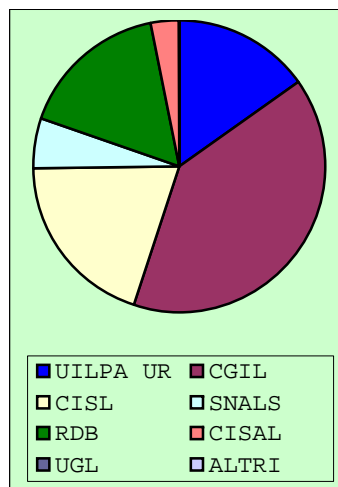

Voti	%	Seggi
415	92,22%	12
4	0,96%	=
173	41,69%	5
120	28,92%	3
13	3,13%	1
105	25,30%	3

Voti	%	Seggi
279	95,88%	6
64	22,94%	1
100	35,84%	2
33	11,83%	1
6	2,15%	=
76	27,24%	2

Voti	%	Seggi
1071	92,97%	21
166	15,50%	3
366	34,17%	7
129	12,04%	2
75	7,00%	2
305	28,48%	6
30	2,80%	100,00%

VOTI
%

2001	2004	VARIAZ
0	0	+0
0,00%	0,00%	+0,00%

2001	2004	VARIAZ
0	0	+0
0,00%	0,00%	+0,00%

2001	2004	VARIAZ
13	4	-9
3,31%	0,96%	-2,35%

2001	2004	VARIAZ
19	64	+45
8,72%	22,94%	+14,22%

2001	2004	VARIAZ
178	166	-12
17,68%	15,50%	-2,18%

PAVIA
UNIVERSITA' DEGLI STUDI

COMO - VARESE
UNIVERSITA' DEGLI STUDI DELL'INSUBRIA

LOMBARDIA

Av. Diritto
Votanti
Bianche
Nulle

910
628
11
42

204
155
2
7

4841
3118
20
167

Voti Validi
UILPA UR
CGIL
CISL
SNALS
RDB
CISAL
UGL
ALTRI

Voti	%	Seggi
575	91,56%	12
179	31,13%	4
140	24,35%	3
201	34,96%	4
55	9,57%	1

Voti	%	Seggi
146	94,19%	6
29	19,86%	1
97	66,44%	4
20	13,70%	1

Voti	%	Seggi
2901	93,04%	66
442	15,24%	9
1151	39,68%	27
576	19,86%	13
161	5,55%	4
486	16,75%	11
85	2,93%	2