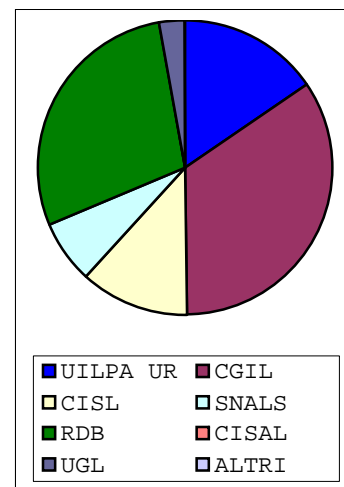

BERGAMO
UNIVERSITA' DEGLI STUDI

BRESCIA
UNIVERSITA' DEGLI STUDI

MILANO
POLITECNICO

MILANO
UNIVERSITA' DEGLI STUDI BICOCCA

MILANO
UNIVERSITA' DEGLI STUDI

Av. Diritto
Votanti
Bianche
Nulle

135
92
1
0

482
350
9
17

839
450
12
23

424
291
5
7

1847
1152
10
71

Voti Validi
UILPA UR
CGIL
CISL
SNALS
RDB
CISAL
UGL
ALTRI

Voti	%	Seggi
91	98,91%	3
56	61,54%	2
35	38,46%	1

Voti	%	Seggi
324	92,57%	6
219	67,59%	4
38	11,73%	1
67	20,68%	1

Voti	%	Seggi
415	92,22%	12
4	0,96%	=
173	41,69%	5
120	28,92%	3
13	3,13%	1
105	25,30%	3

Voti	%	Seggi
279	95,88%	6
64	22,94%	1
100	35,84%	2
33	11,83%	1
6	2,15%	=
76	27,24%	2

Voti	%	Seggi
1071	92,97%	21
166	15,50%	3
366	34,17%	7
129	12,04%	2
75	7,00%	2
305	28,48%	6
30	2,80%	100,00%