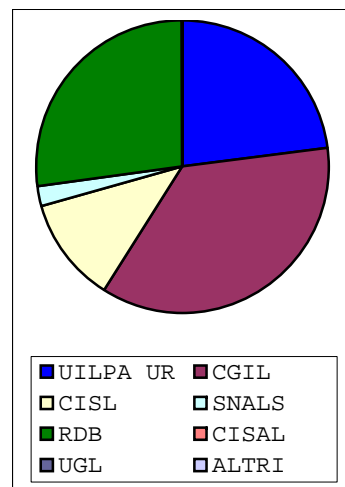

BERGAMO
UNIVERSITA' DEGLI STUDI

BRESCIA
UNIVERSITA' DEGLI STUDI

MILANO
POLITECNICO

MILANO
UNIVERSITA' DEGLI STUDI BICOCCA

MILANO
UNIVERSITA' DEGLI STUDI

Av. Diritto
Votanti
Bianche
Nulle

135
92
1
0

482
350
9
17

839
450
12
23

424
291
5
7

1847
1152
10
71

Voti Validi
UILPA UR
CGIL
CISL
SNALS
RDB
CISAL
UGL
ALTRI

Voti	%	Seggi
91	98,91%	3
56	61,54%	2
35	38,46%	1

Voti	%	Seggi
324	92,57%	6
219	67,59%	4
38	11,73%	1
67	20,68%	1

Voti	%	Seggi
415	92,22%	12
4	0,96%	=
173	41,69%	5
120	28,92%	3
13	3,13%	1
105	25,30%	3

Voti	%	Seggi
279	95,88%	6
64	22,94%	1
100	35,84%	2
33	11,83%	1
6	2,15%	=
76	27,24%	2

Voti	%	Seggi
1071	92,97%	21
166	15,50%	3
366	34,17%	7
129	12,04%	2
75	7,00%	2
305	28,48%	6
30	2,80%	100,00%