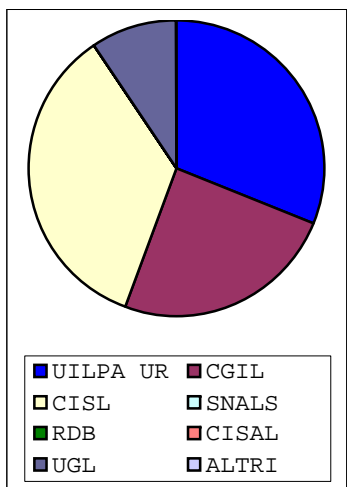

Voti	%	Seggi
415	92,22%	12
4	0,96%	=
173	41,69%	5
120	28,92%	3
13	3,13%	1
105	25,30%	3

Voti	%	Seggi
279	95,88%	6
64	22,94%	1
100	35,84%	2
33	11,83%	1
6	2,15%	=
76	27,24%	2

Voti	%	Seggi
1071	92,97%	21
166	15,50%	3
366	34,17%	7
129	12,04%	2
75	7,00%	2
305	28,48%	6
30	2,80%	100,00%

VOTI
%

2001	2004	VARIAZ
0	0	+0
0,00%	0,00%	+0,00%

2001	2004	VARIAZ
0	0	+0
0,00%	0,00%	+0,00%

2001	2004	VARIAZ
13	4	-9
3,31%	0,96%	-2,35%

2001	2004	VARIAZ
19	64	+45
8,72%	22,94%	+14,22%

2001	2004	VARIAZ
178	166	-12
17,68%	15,50%	-2,18%

PAVIA
UNIVERSITA' DEGLI STUDI

COMO - VARESE
UNIVERSITA' DEGLI STUDI DELL'INSUBRIA

LOMBARDIA

Av. Diritto
Votanti
Bianche
Nulle

910
628
11
42

204
155
2
7

4841
3118
20
167

Voti Validi
UILPA UR
CGIL
CISL
SNALS
RDB
CISAL
UGL
ALTRI

Voti	%	Seggi
575	91,56%	12
179	31,13%	4
140	24,35%	3
201	34,96%	4
55	9,57%	1

Voti	%	Seggi
146	94,19%	6
29	19,86%	1
97	66,44%	4
20	13,70%	1

Voti	%	Seggi
2901	93,04%	66
442	15,24%	9
1151	39,68%	27
576	19,86%	13
161	5,55%	4
486	16,75%	11
85	2,93%	2