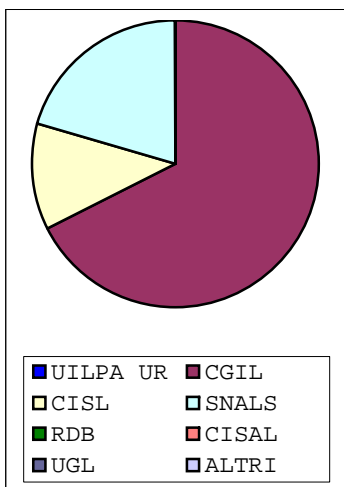

BERGAMO
UNIVERSITA' DEGLI STUDI

BRESCIA
UNIVERSITA' DEGLI STUDI

MILANO
POLITECNICO

MILANO
UNIVERSITA' DEGLI STUDI BICOCCA

MILANO
UNIVERSITA' DEGLI STUDI

Av. Diritto
Votanti
Bianche
Nulle

135
92
1
0

482
350
9
17

839
450
12
23

424
291
5
7

1847
1152
10
71

Voti Validi
UILPA UR
CGIL
CISL
SNALS
RDB
CISAL
UGL
ALTRI

Voti	%	Seggi
91	98,91%	3
56	61,54%	2
35	38,46%	1

Voti	%	Seggi
324	92,57%	6
219	67,59%	4
38	11,73%	1
67	20,68%	1

Voti	%	Seggi
415	92,22%	12
4	0,96%	=
173	41,69%	5
120	28,92%	3
13	3,13%	1
105	25,30%	3

Voti	%	Seggi
279	95,88%	6
64	22,94%	1
100	35,84%	2
33	11,83%	1
6	2,15%	=
76	27,24%	2

Voti	%	Seggi
1071	92,97%	21
166	15,50%	3
366	34,17%	7
129	12,04%	2
75	7,00%	2
305	28,48%	6
30	2,80%	100,00%