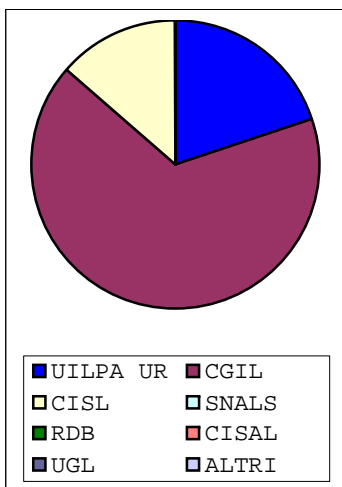

Voti	%	Seggi
415	92,22%	12
4	0,96%	=
173	41,69%	5
120	28,92%	3
13	3,13%	1
105	25,30%	3

Voti	%	Seggi
279	95,88%	6
64	22,94%	1
100	35,84%	2
33	11,83%	1
6	2,15%	=
76	27,24%	2

Voti	%	Seggi
1071	92,97%	21
166	15,50%	3
366	34,17%	7
129	12,04%	2
75	7,00%	2
305	28,48%	6
30	2,80%	100,00%

VOTI
%

2001	2004	VARIAZ
0	0	+0
0,00%	0,00%	+0,00%

2001	2004	VARIAZ
0	0	+0
0,00%	0,00%	+0,00%

2001	2004	VARIAZ
13	4	-9
3,31%	0,96%	-2,35%

2001	2004	VARIAZ
19	64	+45
8,72%	22,94%	+14,22%

2001	2004	VARIAZ
178	166	-12
17,68%	15,50%	-2,18%

PAVIA
UNIVERSITA' DEGLI STUDI

COMO - VARESE
UNIVERSITA' DEGLI STUDI DELL'INSUBRIA

LOMBARDIA

Av. Diritto
Votanti
Bianche
Nulle

910
628
11
42

204
155
2
7

4841
3118
20
167

Voti Validi
UILPA UR
CGIL
CISL
SNALS
RDB
CISAL
UGL
ALTRI

Voti	%	Seggi
575	91,56%	12
179	31,13%	4
140	24,35%	3
201	34,96%	4
55	9,57%	1

Voti	%	Seggi
146	94,19%	6
29	19,86%	1
97	66,44%	4
20	13,70%	1

Voti	%	Seggi
2901	93,04%	66
442	15,24%	9
1151	39,68%	27
576	19,86%	13
161	5,55%	4
486	16,75%	11
85	2,93%	2