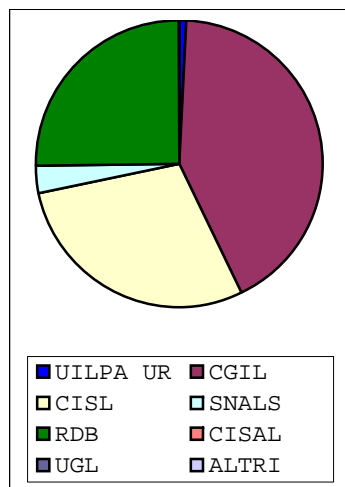

BERGAMO
UNIVERSITA' DEGLI STUDI

BRESCIA
UNIVERSITA' DEGLI STUDI

MILANO
POLITECNICO

MILANO
UNIVERSITA' DEGLI STUDI BICOCCA

MILANO
UNIVERSITA' DEGLI STUDI

Av. Diritto
Votanti
Bianche
Nulle

135
92
1
0

482
350
9
17

839
450
12
23

424
291
5
7

1847
1152
10
71

Voti Validi
UILPA UR
CGIL
CISL
SNALS
RDB
CISAL
UGL
ALTRI

Voti	%	Seggi
91	98,91%	3
56	61,54%	2
35	38,46%	1

Voti	%	Seggi
324	92,57%	6
219	67,59%	4
38	11,73%	1
67	20,68%	1

Voti	%	Seggi
415	92,22%	12
4	0,96%	=
173	41,69%	5
120	28,92%	3
13	3,13%	1
105	25,30%	3

Voti	%	Seggi
279	95,88%	6
64	22,94%	1
100	35,84%	2
33	11,83%	1
6	2,15%	=
76	27,24%	2

Voti	%	Seggi
1071	92,97%	21
166	15,50%	3
366	34,17%	7
129	12,04%	2
75	7,00%	2
305	28,48%	6
30	2,80%	100,00%