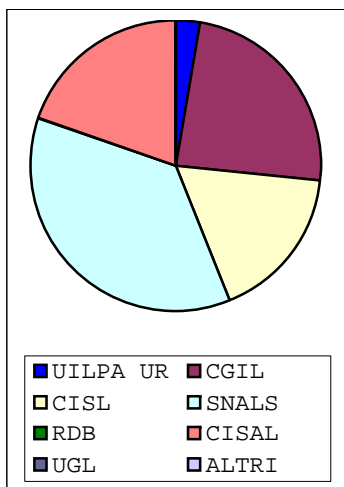

CAMPOBASSO
UNIVERSITA' DEGLI STUDI DEL MOLISE

MOLISE

Av. Diritto
Votanti
Bianche
Nulle

230
187
3
11

230
187
3
11

Voti Validi
UILPA UR
CGIL
CISL
SNALS
RDB
CISAL
UGL
ALTRI

Voti	%	Seggi
173	92,51%	6
5	2,89%	=
41	23,70%	2
30	17,34%	1
63	36,42%	2
34	19,65%	1

Voti	%	Seggi
173	92,51%	6
5	2,89%	=
41	23,70%	2
30	17,34%	1
63	36,42%	2
34	19,65%	1

VOTI
%

2001	2004	VARIAZ
0	5	+5
0,00%	2,89%	+2,89%

2001	2004	VARIAZ
0	5	+5
0,00%	2,89%	+2,89%