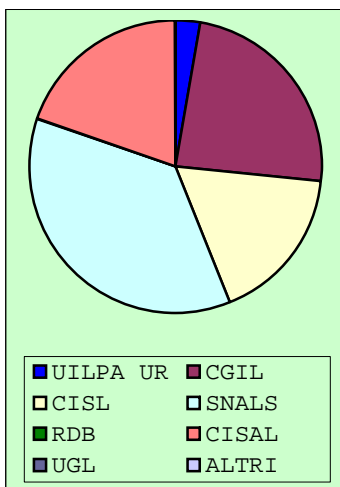

CAMPOBASSO
UNIVERSITA' DEGLI STUDI DEL MOLISE

MOLISE

Av. Diritto
Votanti
Bianche
Nulle

230
187
3
11

230
187
3
11

Voti Validi
UILPA UR
CGIL
CISL
SNALS
RDB
CISAL
UGL
ALTRI

Voti	%	Seggi
173	92,51%	6
5	2,89%	=
41	23,70%	2
30	17,34%	1
63	36,42%	2
34	19,65%	1

Voti	%	Seggi
173	92,51%	6
5	2,89%	=
41	23,70%	2
30	17,34%	1
63	36,42%	2
34	19,65%	1

VOTI
%

2001	2004	VARIAZ
0	5	+5
0,00%	2,89%	+2,89%

2001	2004	VARIAZ
0	5	+5
0,00%	2,89%	+2,89%