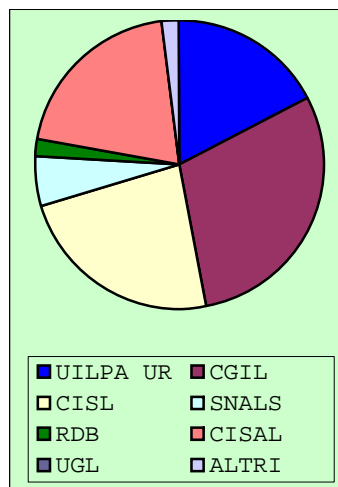

CAGLIARI
UNIVERSITA' DEGLI STUDI

SASSARI
UNIVERSITA' DEGLI STUDI

SARDEGNA

Av. Diritto
Votanti
Bianche
Nulle

1157
920
8
41

574
463
6
10

1731
1383
14
51

Voti Validi
UILPA UR
CGIL
CISL
SNALS
RDB
CISAL
UGL
ALTRI

Voti	%	Seggi
871	94,67%	15
88	10,10%	2
341	39,15%	6
191	21,93%	3
227	26,06%	4
24	2,76%	=

Voti	%	Seggi
447	96,54%	9
142	31,77%	3
47	10,51%	1
118	26,40%	2
72	16,11%	1
27	6,04%	1
41	9,17%	1

Voti	%	Seggi
1318	95,30%	24
230	17,45%	5
388	29,44%	7
309	23,44%	5
72	5,46%	1
27	2,05%	1
268	20,33%	5
24	1,82%	=