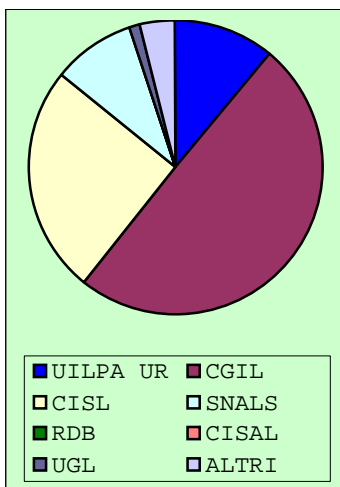

SIENA
UNIVERSITA' DEGLI STUDI

TOSCANA

Av. Diritto
Votanti
Bianche
Nulle

872
575
9
28

4587
3030
44
151

Voti Validi
UILPA UR
CGIL
CISL
SNALS
RDB
CISAL
UGL
ALTRI

Voti	%	Seggi
538	93,57%	12
103	19,14%	2
257	47,77%	6
121	22,49%	3
57	10,59%	1

Voti	%	Seggi
2835	93,56%	60
314	11,08%	8
1402	49,45%	28
721	25,43%	15
254	8,96%	4
32	1,13%	1
112	3,95%	4

VOTI
%

2001	2004	VARIAZ
115	103	-12
20,46%	19,14%	-1,32%

2001	2004	VARIAZ
290	314	+24
10,26%	11,08%	+0,82%